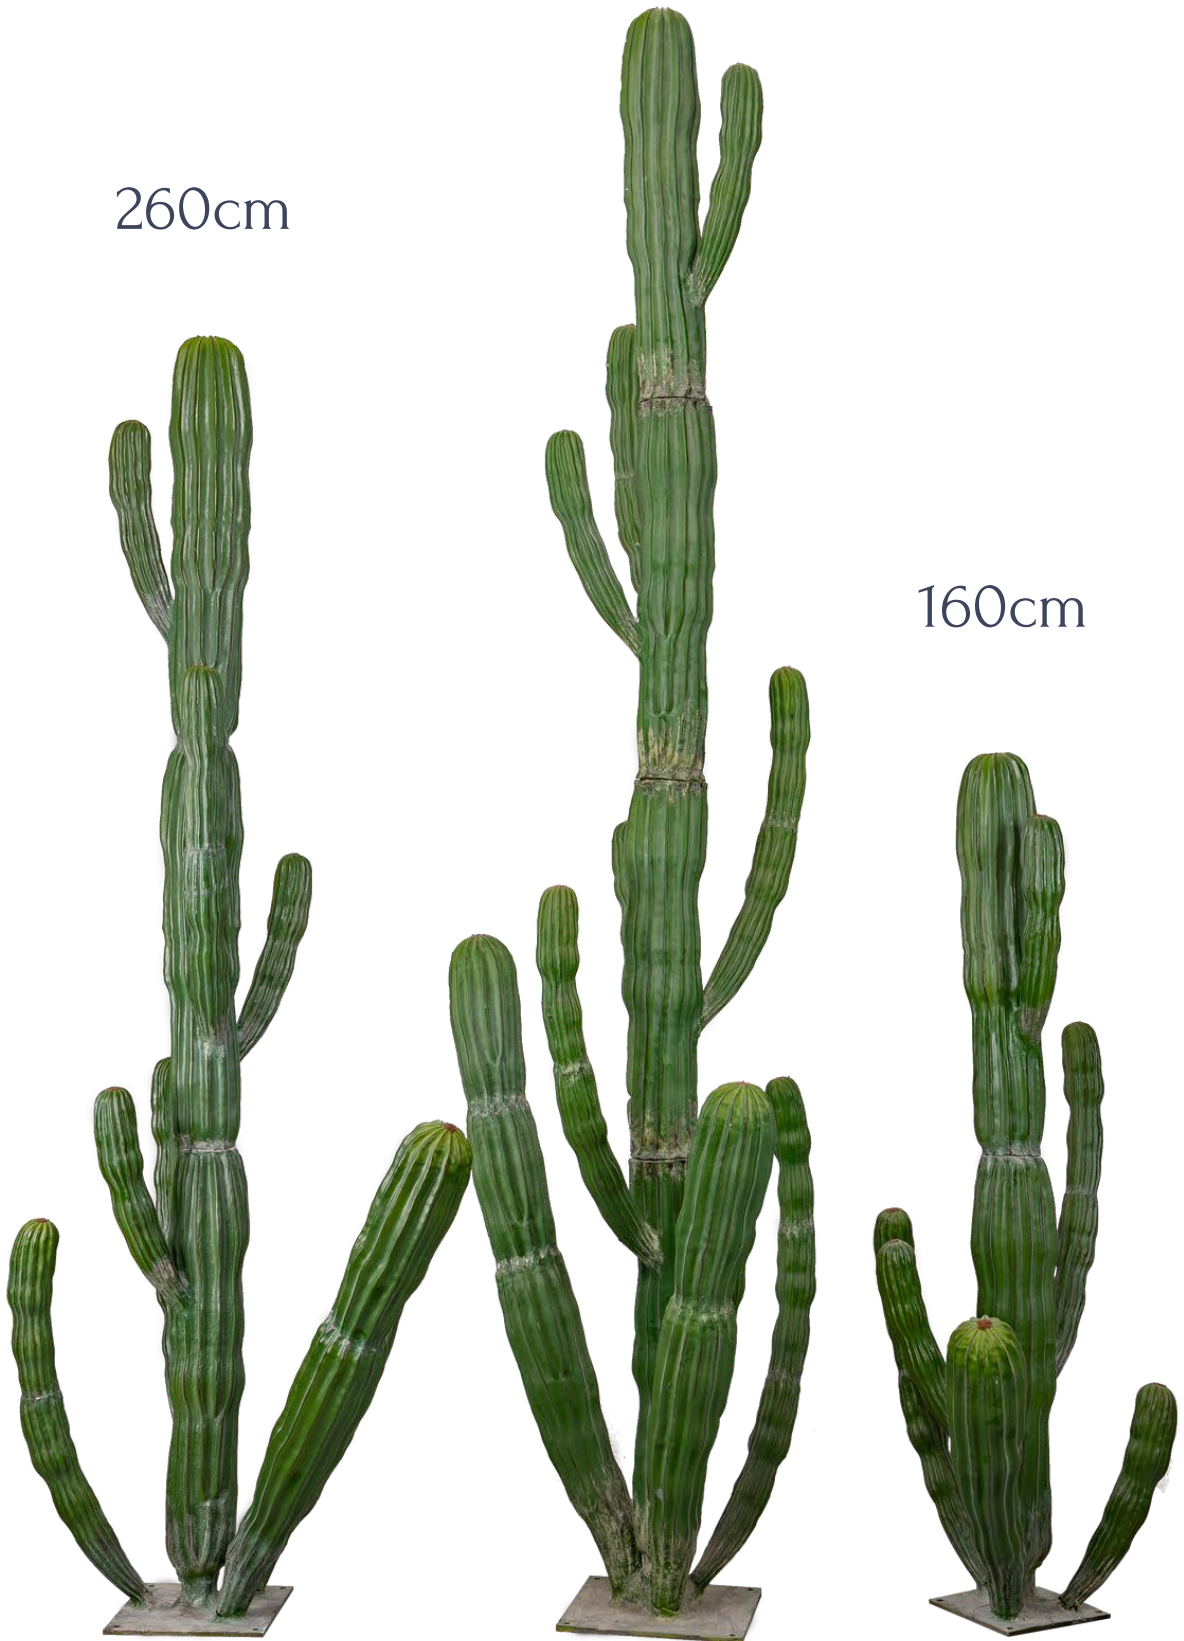

ID 2467

dh 495

ARTIFICIAL CACTUS OPUNTIA TOMENTOSA (TIPE 2)

310cm

260cm

160cm

ID 2485

dh 1,770

ID 2486

dh 2,815

ID 2484

dh 1,350

ARTIFICIAL GIANT DESERT CACTUS

150cm

ID 2481
dh 340

113cm

ID 2482
dh 235

50cm

ID 2483
dh 80

ARTIFICIAL SAN PEDRO CACTUS TRICHOCEREUS

38cm

45cm

29cm

32cm

ID 1360

dh 225

dh 330

dh 155

CACTUS CEREUS STRAIGHT

141cm

98cm

69cm